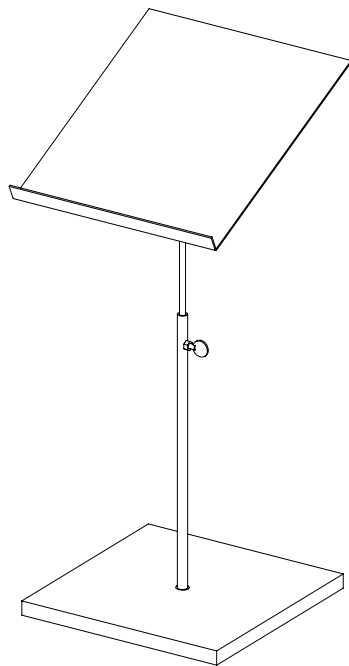

dim.  
H 60 cm  
S 35 cm  
P 86 cm  
V 65 cm  
F 89 cm

**BBUSD/C1**

busto donna in cartone alveolare a strati  
honeycomb cardboard female bust

dim.  
H 72 cm  
S 43 cm  
P 91 cm  
V 83 cm  
F 86 cm

**BBUSU/C1**

**BEPU**  
dim. H25, V83, F86 cm  
espositore pantaloni uomo  
male trousers display

**BEPD**  
dim. H25, V65, F89 cm  
espositore pantaloni donna  
female trousers display

**BMBUS**  
espositore mezzo busto  
half display bust

**BSPA**  
espositore spalle con base  
shoulder display with base

**BTES**  
espositore testa con base  
head display with base

**ACCESSORI METALLO METAL ACCESSORIES**

**BAC1**  
gruccia  
metal hanger

**BAC2**  
mensola in ferro  
straight iron shelf

**BAC3**  
mensola in metallo  
inclinata  
sloping iron shelf

**BACTL**  
tubo telescopico lungo  
long telescopic tube

**BAC4**  
portaprezzo  
ticket holder

**BAC5**  
gancio  
hook

**BAC6**  
appenderia  
t-bar