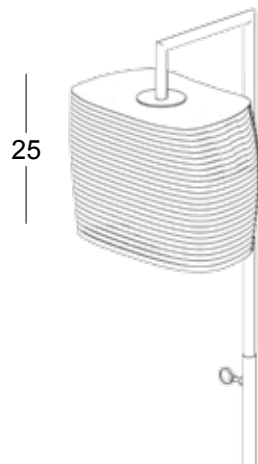

dim.  
H 60 cm  
S 35 cm  
P 86 cm  
V 65 cm  
F 89 cm

**BBUSD/C1**

busto donna in cartone alveolare a strati  
honeycomb cardboard female bust

dim.  
H 72 cm  
S 43 cm  
P 91 cm  
V 83 cm  
F 86 cm

**BBUSU/C1**

busto uomo in cartone alveolare a strati  
honeycomb cardboard male bust

busto donna in cartone alveolare a incastri  
jointed honeycomb cardboard female bust

busto uomo in cartone alveolare a incastri  
jointed honeycomb cardboard male bust

dim.  
H 60 cm  
S 35 cm  
P 86 cm  
V 65 cm  
F 89 cm

**BBUSD/C2**

dim.  
H 72 cm  
S 43 cm  
P 91 cm  
V 83 cm  
F 86 cm

**BBUSU/C2**

**ESPOSITORI PANTALONI TROUSERS DISPLAYS**

**ESPOSITORI ACCESSORI ACCESSORIES DISPLAYS**

**BEPU**  
dim. H25, V83, F86 cm  
espositore pantaloni uomo  
male trousers display

**BEPD**  
dim. H25, V65, F89 cm  
espositore pantaloni donna  
female trousers display

**BMBUS**  
espositore mezzo busto  
half display bust