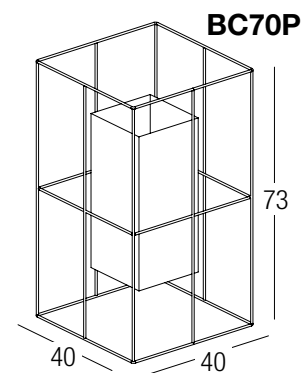

cubi in tondino di ferro piccolo, medio e grande con paralume interno
iron rod display cubes small, medium and big with lampshade