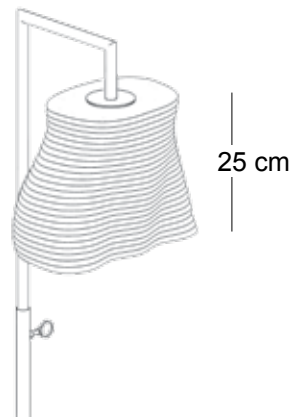

**BBUSU/F2**

dim.  
H 84 cm  
S 48 cm  
P 99 cm  
V 68 cm  
F 96 cm

**BBUSD/F2**

LEGENDA LEGEND  
H: altezza height  
S: spalle shoulders  
P: petto chest  
V: vita waist  
F: fianchi hips

**BUSTI IN CARTONE CARDBOARD BUSTS**

dim.  
H 60 cm  
S 35 cm  
P 86 cm  
V 65 cm  
F 89 cm

**BBUSD/C1**

busto donna in cartone alveolare a strati  
honeycomb cardboard female bust

dim.  
H 72 cm  
S 43 cm  
P 91 cm  
V 83 cm  
F 86 cm

**BBUSU/C1**

dim.  
H 60 cm  
S 35 cm  
P 86 cm  
V 65 cm  
F 89 cm

**BBUSD/C2**

dim.  
H 72 cm  
S 43 cm  
P 91 cm  
V 83 cm  
F 86 cm

**BBUSU/C2**

**ESPOSITORI PANTALONI TROUSERS DISPLAYS**

**ESPOSITORI ACCESSORI ACCESSORIES DISPLAYS**

**BEPU**  
dim. H25, V83, F86 cm  
espositore pantaloni uomo  
male trousers display

**BEPD**  
dim. H25, V65, F89 cm  
espositore pantaloni donna  
female trousers display

**BMBUS**  
espositore mezzo busto  
half display bust