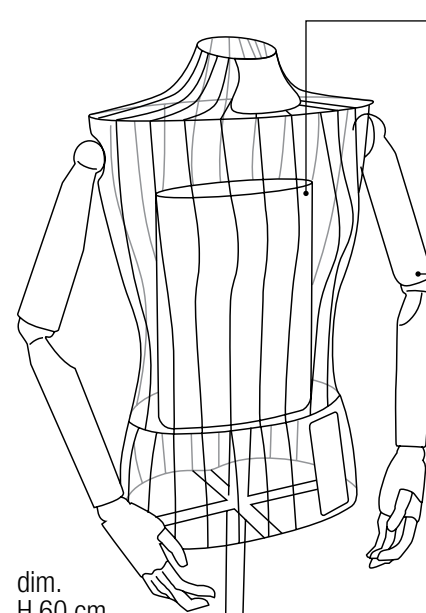

# Fashion

BELLIMBUSTI

**BUSTI IN TONDINO ROD IRON BUSTS**

**BBUSPD**  
paralume busto donna  
female bust lampshade

**BBUSPU**  
paralume busto uomo  
male bust lampshade

**BBUSBD**  
coppia di braccia  
donna in legno  
pair of wooden  
female arms

**BBUSBU**  
coppia di braccia  
uomo in legno  
pair of wooden  
male arms

dim.  
H 60 cm  
S 36 cm  
P 88 cm  
V 70 cm  
F 92 cm

**BBUSD/F**

busto donna in tondino di ferro  
rod iron female bust

busto donna stilizzato in tondino di ferro  
stylized rod iron female bust

**BBUSU/F**

busto uomo in tondino di ferro  
rod iron male bust

busto uomo stilizzato in tondino di ferro  
stylized rod iron male bust

dim.  
H 74 cm  
S 44 cm  
P 99 cm  
V 91 cm  
F 91 cm

dim.  
H 84 cm  
S 40 cm  
P 87 cm  
V 93 cm  
F 99 cm

dim.  
H 60 cm  
S 35 cm  
P 86 cm  
V 65 cm  
F 89 cm

**BBUSD/C1**

busto donna in cartone alveolare a strati  
honeycomb cardboard female bust

dim.  
H 72 cm  
S 43 cm  
P 91 cm  
V 83 cm  
F 86 cm

**BBUSU/C1**