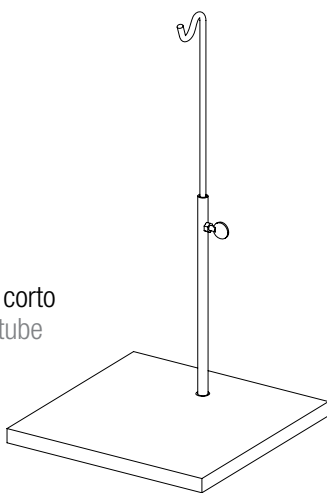

**BEPU**  
dim. H25, V83, F86 cm  
espositore pantaloni uomo  
male trousers display

**BEPD**  
dim. H25, V65, F89 cm  
espositore pantaloni donna  
female trousers display

**BMBUS**  
espositore mezzo busto  
half display bust

**BSPA**  
espositore spalle con base  
shoulder display with base

**BTES**  
espositore testa con base  
head display with base

**ACCESSORI METALLO METAL ACCESSORIES**

**BAC1**  
gruccia  
metal hanger

**BAC2**  
mensola in ferro  
straight iron shelf

**BAC3**  
mensola in metallo  
inclinata  
sloping iron shelf

**BACTL**  
tubo telescopico lungo  
long telescopic tube

**BAC4**  
portaprezzo  
ticket holder

**BAC5**  
gancio  
hook

**BAC6**  
appenderia  
t-bar

**BACTC**  
tubo telescopico corto  
short telescopic tube

**BBAS/NA**

dim 27x27xSP1,8 cm  
basamento quadro in nobilitato per accessori in ferro  
square wooden base for iron accessories

**BASI BASES**

**BBAS/C1**  
dim. 40x40xH45 cm  
basamento espositivo in nobilitato  
wooden display base