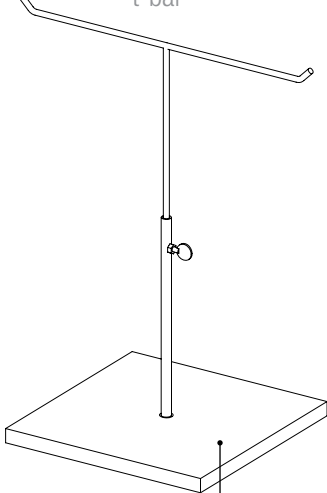

**BEPU**  
dim. H25, V83, F86 cm  
espositore pantaloni uomo  
male trousers display

**BEPD**  
dim. H25, V65, F89 cm  
espositore pantaloni donna  
female trousers display

**BMBUS**  
espositore mezzo busto  
half display bust

**BSPA**  
espositore spalle con base  
shoulder display with base

**BTES**  
espositore testa con base  
head display with base

**ACCESSORI METALLO METAL ACCESSORIES**

**BAC1**  
gruccia  
metal hanger

**BAC2**  
mensola in ferro  
straight iron shelf

**BAC3**  
mensola in metallo  
inclinata  
sloping iron shelf

**BACTL**  
tubo telescopico lungo  
long telescopic tube

**BAC4**  
portaprezzo  
ticket holder

**BAC5**  
gancio  
hook

**BAC6**  
appenderia  
t-bar

**BACTC**  
tubo telescopico corto  
short telescopic tube

**BBAS/NA**

dim 27x27xSP1,8 cm  
basamento quadro in nobilitato per accessori in ferro  
square wooden base for iron accessories

**BASI BASES**

**BBAS/C1**  
dim. 40x40xH45 cm  
basamento espositivo in nobilitato  
wooden display base