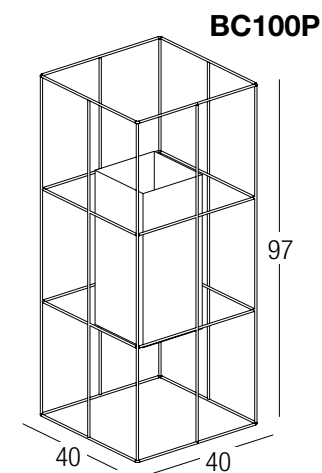

cubi in tondino di ferro piccolo, medio e grande con paralume interno
iron rod display cubes small, medium and big with lampshade