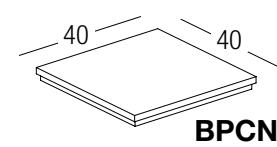

**BBAS/LL1**  
dim. Ø50xH75 cm  
treppiedi in legno  
wooden tripod

**BBAS/F**  
dim. Ø45 cm  
treppiedi in ferro  
iron tripod

**BBAS/L1**  
dim. 40x40xSP6 cm  
basamento in legno massiccio  
wooden dice base

**BBAS/L2**  
dim. 40x40xSP6 cm  
basamento in legno massiccio  
wooden rail base

**BBAS/L**  
dim. Ø55 x h35 cm  
base a 4 gambe in legno  
wooden 4-legs base

**BBAS/N1**  
dim. 40x40xSP3,6 cm  
basamento quadro in nobilitato  
square wooden base

**BBAS/N2**  
dim. Ø45xSP3,6 cm  
basamento tondo in nobilitato  
round wooden base

**BBAS/LL2**  
dim. Ø30xH75 cm  
basamento tondo con palo, in legno  
round wooden base with wooden pole

**CUBI ESPOSITIVI DISPLAY CUBES**