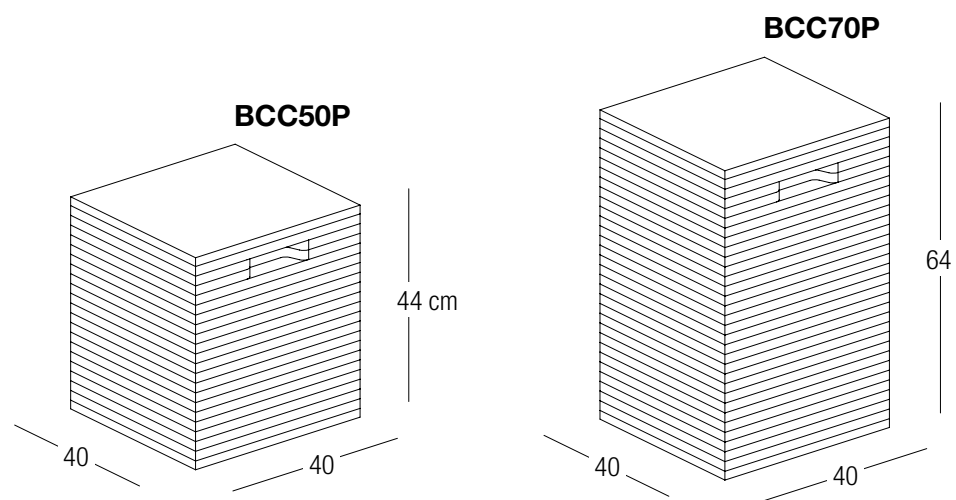

cubi piccolo e medio, con strati intermedi di cartone alveolare, top e fondo in nobilitato
medium and small honeycomb cardboard display cubes, chipboard top and bottom