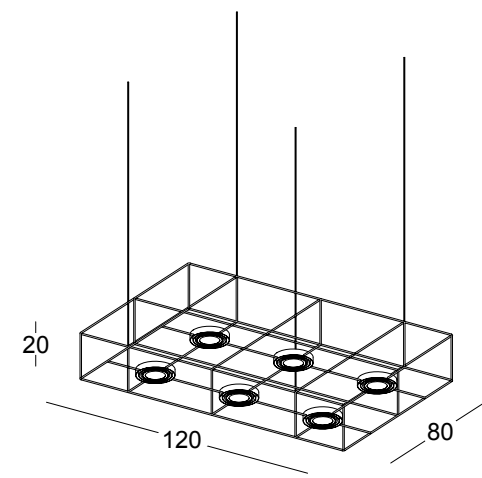

BSOS6
dim. 80 x 120 x h20 cm
struttura sospesa in tondino di ferro con faretti led orientabili
suspended light structure with led spotlight