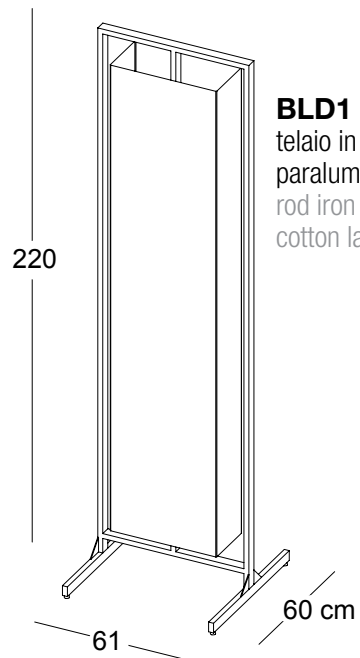

BLD1
telaio in tubo di ferro,
paralume in cotone
rod iron frame,
cotton lampshade