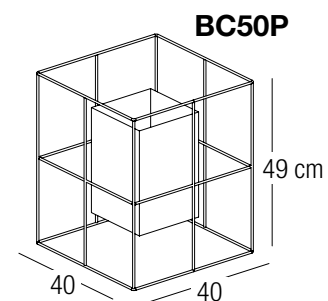

cubi in tondino di ferro piccolo, medio e grande con paralume interno
iron rod display cubes small, medium and big with lampshade