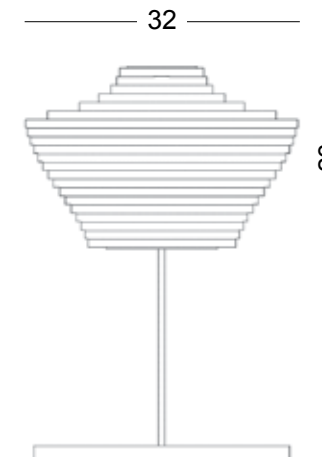

**BBUSU/F2**

dim.  
H 84 cm  
S 48 cm  
P 99 cm  
V 68 cm  
F 96 cm

**BBUSD/F2**

LEGENDA LEGEND  
H: altezza height  
S: spalle shoulders  
P: petto chest  
V: vita waist  
F: fianchi hips

**BUSTI IN CARTONE CARDBOARD BUSTS**

dim.  
H 60 cm  
S 35 cm  
P 86 cm  
V 65 cm  
F 89 cm

**BBUSD/C1**

busto donna in cartone alveolare a strati  
honeycomb cardboard female bust

dim.  
H 72 cm  
S 43 cm  
P 91 cm  
V 83 cm  
F 86 cm

**BBUSU/C1**

dim.  
H 60 cm  
S 35 cm  
P 86 cm  
V 65 cm  
F 89 cm

**BBUSD/C2**

dim.  
H 72 cm  
S 43 cm  
P 91 cm  
V 83 cm  
F 86 cm

**BBUSU/C2**

**ESPOSITORI PANTALONI TROUSERS DISPLAYS**

**ESPOSITORI ACCESSORI ACCESSORIES DISPLAYS**

**BEPU**  
dim. H25, V83, F86 cm  
espositore pantaloni uomo  
male trousers display

**BEPD**  
dim. H25, V65, F89 cm  
espositore pantaloni donna  
female trousers display

**BMBUS**  
espositore mezzo busto  
half display bust