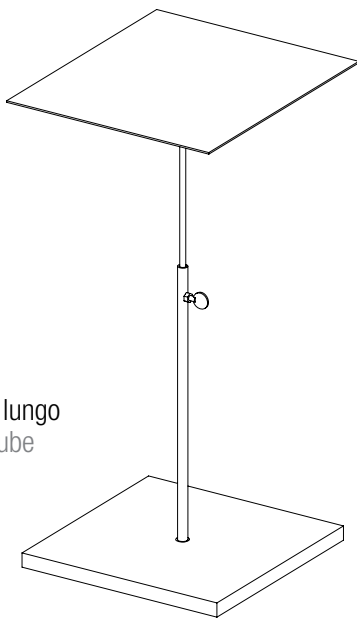

dim.  
H 60 cm  
S 35 cm  
P 86 cm  
V 65 cm  
F 89 cm

**BBUSD/C1**

busto donna in cartone alveolare a strati  
honeycomb cardboard female bust

dim.  
H 72 cm  
S 43 cm  
P 91 cm  
V 83 cm  
F 86 cm

**BBUSU/C1**

**BEPU**  
dim. H25, V83, F86 cm  
espositore pantaloni uomo  
male trousers display

**BEPD**  
dim. H25, V65, F89 cm  
espositore pantaloni donna  
female trousers display

**BMBUS**  
espositore mezzo busto  
half display bust

**BSPA**  
espositore spalle con base  
shoulder display with base

**BTES**  
espositore testa con base  
head display with base

**ACCESSORI METALLO METAL ACCESSORIES**

**BAC1**  
gruccia  
metal hanger

**BAC2**  
mensola in ferro  
straight iron shelf

**BAC3**  
mensola in metallo  
inclinata  
sloping iron shelf

**BACTL**  
tubo telescopico lungo  
long telescopic tube

**BAC4**  
portaprezzo  
ticket holder

**BAC5**  
gancio  
hook

**BAC6**  
appenderia  
t-bar