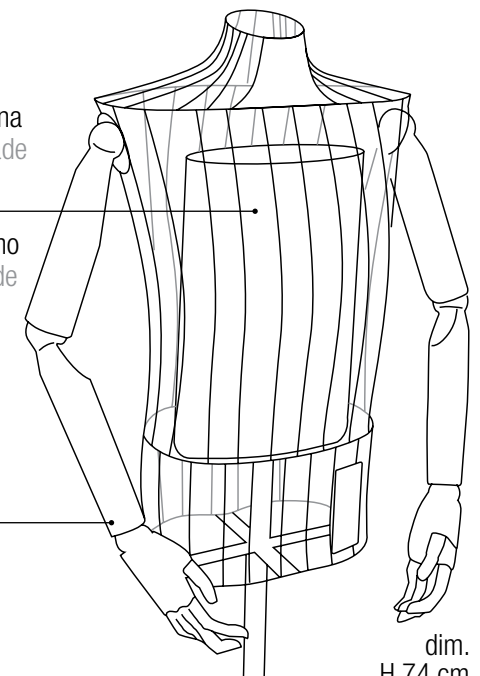

# Fashion

BELLIMBUSTI

**BUSTI IN TONDINO ROD IRON BUSTS**

**BBUSPD**  
paralume busto donna  
female bust lampshade

**BBUSPU**  
paralume busto uomo  
male bust lampshade

**BBUSBD**  
coppia di braccia  
donna in legno  
pair of wooden  
female arms

**BBUSBU**  
coppia di braccia  
uomo in legno  
pair of wooden  
male arms

dim.  
H 60 cm  
S 36 cm  
P 88 cm  
V 70 cm  
F 92 cm

**BBUSD/F**

busto donna in tondino di ferro  
rod iron female bust

busto donna stilizzato in tondino di ferro  
stylized rod iron female bust

**BBUSU/F**

busto uomo in tondino di ferro  
rod iron male bust

busto uomo stilizzato in tondino di ferro  
stylized rod iron male bust

dim.  
H 74 cm  
S 44 cm  
P 99 cm  
V 91 cm  
F 91 cm

dim.  
H 84 cm  
S 40 cm  
P 87 cm  
V 93 cm  
F 99 cm

**BBUSU/F2**

dim.  
H 84 cm  
S 48 cm  
P 99 cm  
V 68 cm  
F 96 cm

**BBUSD/F2**

LEGENDA LEGEND  
H: altezza height  
S: spalle shoulders  
P: petto chest  
V: vita waist  
F: fianchi hips

**BUSTI IN CARTONE CARDBOARD BUSTS**