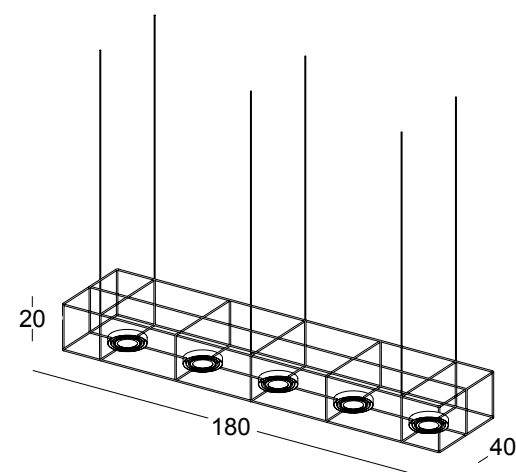

BSOS5
dim. 40 x 180 x h20 cm
struttura sospesa in tondino di ferro con faretti led orientabili
suspended light structure with led spotlight