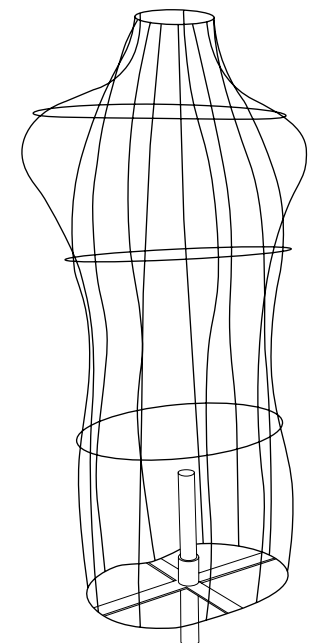

**BBUSBU**  
coppia di braccia  
uomo in legno  
pair of wooden  
male arms

dim.  
H 60 cm  
S 36 cm  
P 88 cm  
V 70 cm  
F 92 cm

**BBUSD/F**

busto donna in tondino di ferro  
rod iron female bust

busto donna stilizzato in tondino di ferro  
stylized rod iron female bust

**BBUSU/F**

busto uomo in tondino di ferro  
rod iron male bust

busto uomo stilizzato in tondino di ferro  
stylized rod iron male bust

dim.  
H 74 cm  
S 44 cm  
P 99 cm  
V 91 cm  
F 91 cm

dim.  
H 84 cm  
S 40 cm  
P 87 cm  
V 93 cm  
F 99 cm

**BBUSU/F2**

dim.  
H 84 cm  
S 48 cm  
P 99 cm  
V 68 cm  
F 96 cm

**BBUSD/F2**

LEGENDA LEGEND  
H: altezza height  
S: spalle shoulders  
P: petto chest  
V: vita waist  
F: fianchi hips

**BUSTI IN CARTONE CARDBOARD BUSTS**

dim.  
H 60 cm  
S 35 cm  
P 86 cm  
V 65 cm  
F 89 cm

**BBUSD/C1**

busto donna in cartone alveolare a strati  
honeycomb cardboard female bust

dim.  
H 72 cm  
S 43 cm  
P 91 cm  
V 83 cm  
F 86 cm

**BBUSU/C1**