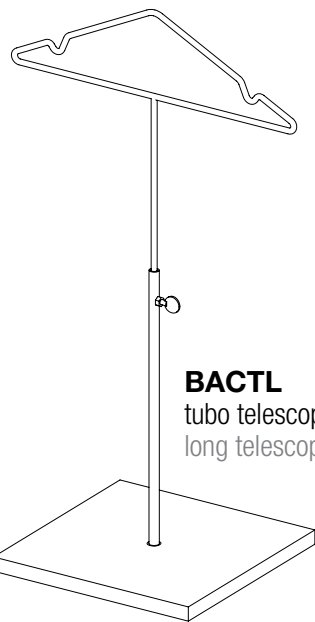

**BBUSU/F**

busto uomo in tondino di ferro  
rod iron male bust

busto uomo stilizzato in tondino di ferro  
stylized rod iron male bust

dim.  
H 74 cm  
S 44 cm  
P 99 cm  
V 91 cm  
F 91 cm

dim.  
H 84 cm  
S 40 cm  
P 87 cm  
V 93 cm  
F 99 cm

**BEPU**  
dim. H25, V83, F86 cm  
espositore pantaloni uomo  
male trousers display

**BEPD**  
dim. H25, V65, F89 cm  
espositore pantaloni donna  
female trousers display

**BMBUS**  
espositore mezzo busto  
half display bust

**BSPA**  
espositore spalle con base  
shoulder display with base

**BTES**  
espositore testa con base  
head display with base

**ACCESSORI METALLO METAL ACCESSORIES**

**BAC1**  
gruccia  
metal hanger

**BAC2**  
mensola in ferro  
straight iron shelf

**BAC3**  
mensola in metallo  
inclinata  
sloping iron shelf

**BACTL**  
tubo telescopico lungo  
long telescopic tube

**BAC4**  
portaprezzo  
ticket holder

**BAC5**  
gancio  
hook

**BAC6**  
appenderia  
t-bar