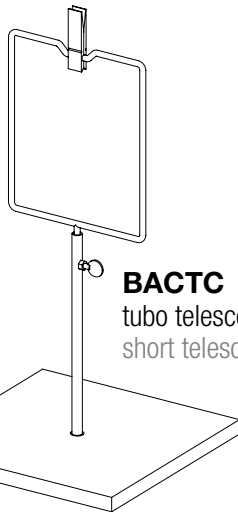

dim.  
H 60 cm  
S 35 cm  
P 86 cm  
V 65 cm  
F 89 cm

**BBUSD/C1**

busto donna in cartone alveolare a strati  
honeycomb cardboard female bust

dim.  
H 72 cm  
S 43 cm  
P 91 cm  
V 83 cm  
F 86 cm

**BBUSU/C1**

**BEPU**  
dim. H25, V83, F86 cm  
espositore pantaloni uomo  
male trousers display

**BEPD**  
dim. H25, V65, F89 cm  
espositore pantaloni donna  
female trousers display

**BMBUS**  
espositore mezzo busto  
half display bust

**BSPA**  
espositore spalle con base  
shoulder display with base

**BTES**  
espositore testa con base  
head display with base

**ACCESSORI METALLO METAL ACCESSORIES**

**BAC1**  
gruccia  
metal hanger

**BAC2**  
mensola in ferro  
straight iron shelf

**BAC3**  
mensola in metallo  
inclinata  
sloping iron shelf

**BACTL**  
tubo telescopico lungo  
long telescopic tube

**BAC4**  
portaprezzo  
ticket holder

**BAC5**  
gancio  
hook

**BAC6**  
appenderia  
t-bar