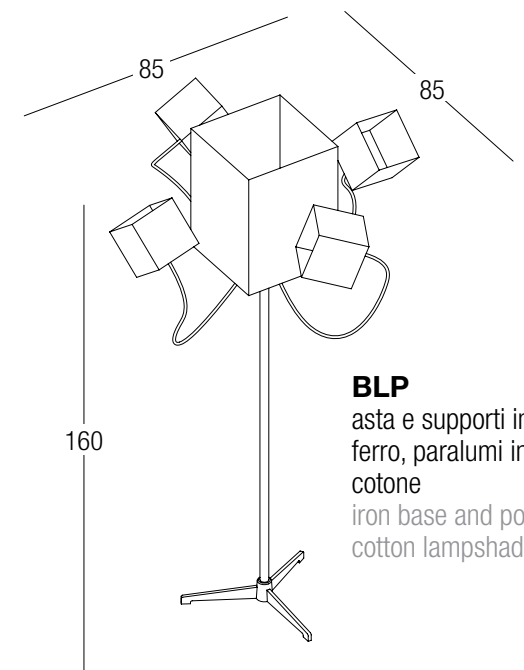

BLP
asta e supporti in
ferro, paralumi in
cotone
iron base and pole,
cotton lampshades