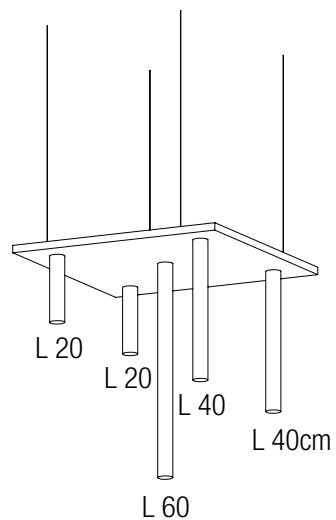

BSOS7
dim. 60 x 60 cm
sospensione con supporto scatolare in
ferro e 5 tubi in ferro Ø4 cm con led
suspended iron structure with 5 iron Ø4
cm tubes with led