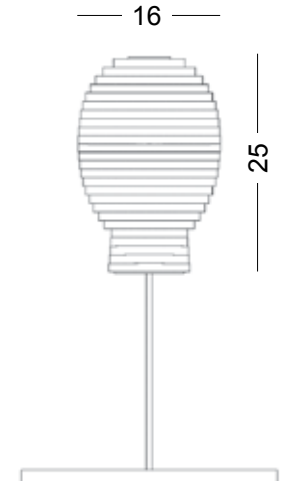

BTES
espositore testa con base
head display with base