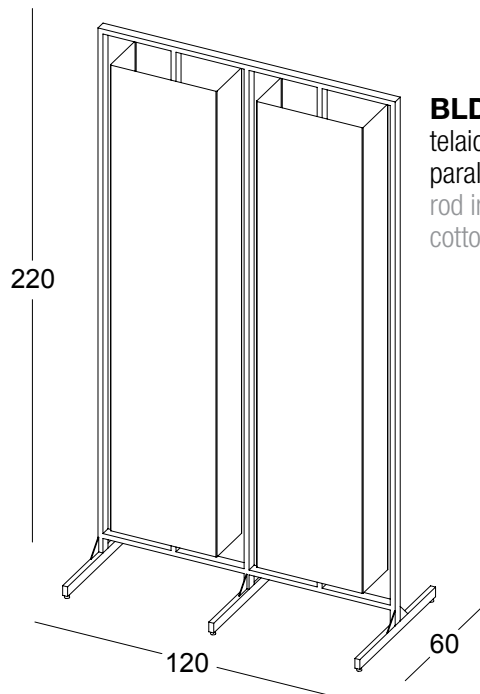

**BBUSU/F**

busto uomo in tondino di ferro  
rod iron male bust

busto uomo stilizzato in tondino di ferro  
stylized rod iron male bust

dim.  
H 74 cm  
S 44 cm  
P 99 cm  
V 91 cm  
F 91 cm

dim.  
H 84 cm  
S 40 cm  
P 87 cm  
V 93 cm  
F 99 cm

**BBUSU/F2**

dim.  
H 84 cm  
S 48 cm  
P 99 cm  
V 68 cm  
F 96 cm

**BBUSD/F2**

LEGENDA LEGEND  
H: altezza height  
S: spalle shoulders  
P: petto chest  
V: vita waist  
F: fianchi hips

**BUSTI IN CARTONE CARDBOARD BUSTS**

**BEPU**  
dim. H25, V83, F86 cm  
espositore pantaloni uomo  
male trousers display

**BEPD**  
dim. H25, V65, F89 cm  
espositore pantaloni donna  
female trousers display

**BMBUS**  
espositore mezzo busto  
half display bust

**BCES**  
cesta in tondino di ferro  
rod iron basket

**STRUTTURA DIVISORIA LUMINOSA LAMP SCREEN STRUCTURE**

**BLD1**  
telaio in tubo di ferro,  
paralume in cotone  
rod iron frame,  
cotton lampshade